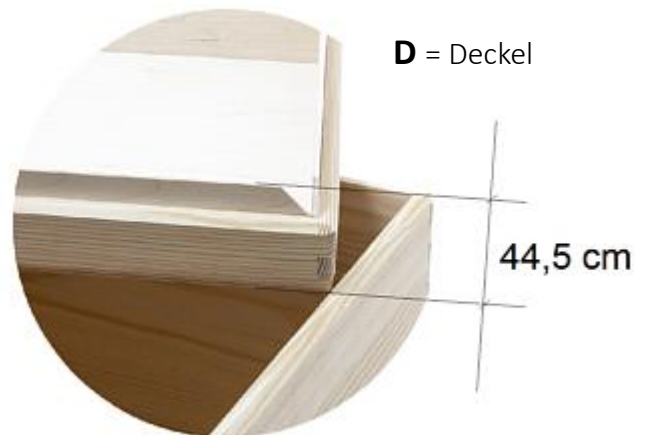

Holzboxen

KDAR-403022

Holzart: Nadelholz + Sperrholz

Holzstärke: 10 mm / Sperrholz: 3 mm

Abmessungen: 39,5 x 29,5 x 22,5 cm + ca. 5 cm (Rollen)

Stück / Palette: 72

Ausführung

Kiste allseitig geschliffen, weitgehend frei von Ästen und ohne künstliche Einsätze.

Kiste mit abnehmbarem Deckel.

Die Oberfläche des Deckels von höchster Qualität / Feinschliff.

Innenleisten verklebt und getackert,

3 x Längsseite / 2 x Schmalseite

Höhe Abdeckung + Lamellen 44,5 mm.

K = Kiste

D = Deckel

R = Rollen

mit 4 einsteckbaren Lenkrollen aus Kunststoff (lose beiliegend)

A = Abnehmbarer Deckel
(Steckdeckel)