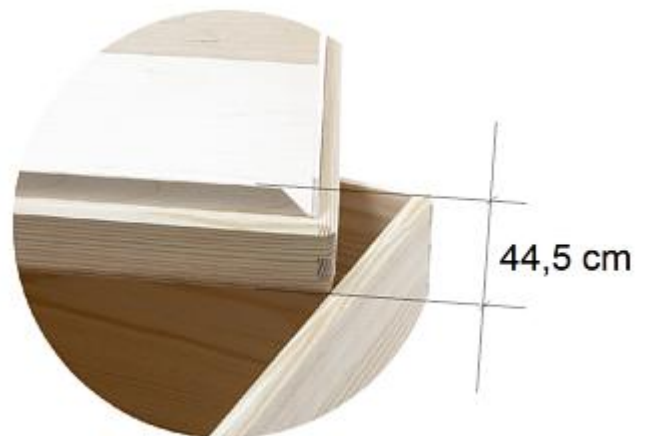

Holzboxen

KDAB-403022

Holzart: Nadelholz + Sperrholz

Holzstärke: 10 mm / Sperrholz: 3 mm

Abmessungen: 39,5 x 29,5 x 22,5 cm

Stück / Palette: 72

Ausführung

Kiste allseitig geschliffen, weitgehend frei von Ästen und ohne künstliche Einsätze.

Kiste mit abnehmbarem Deckel.

Die Oberfläche des Deckels von höchster Qualität / Feinschliff.

Innenleisten verklebt und getackert,

3 x Längsseite / 2 x Schmalseite

Höhe Abdeckung + Lamellen 44,5 mm.

Der Deckel darf, wenn dieser auf dem Tisch liegt, nicht wackeln, da diese nachträglich mit einem UV-Drucker bedruckt werden.

K = Kiste

D = Deckel

44,5 cm

B = Bündiger Boden

Aufgesetzte Sperrholzplatte

A = Abnehmbarer Deckel

(Steckdeckel)